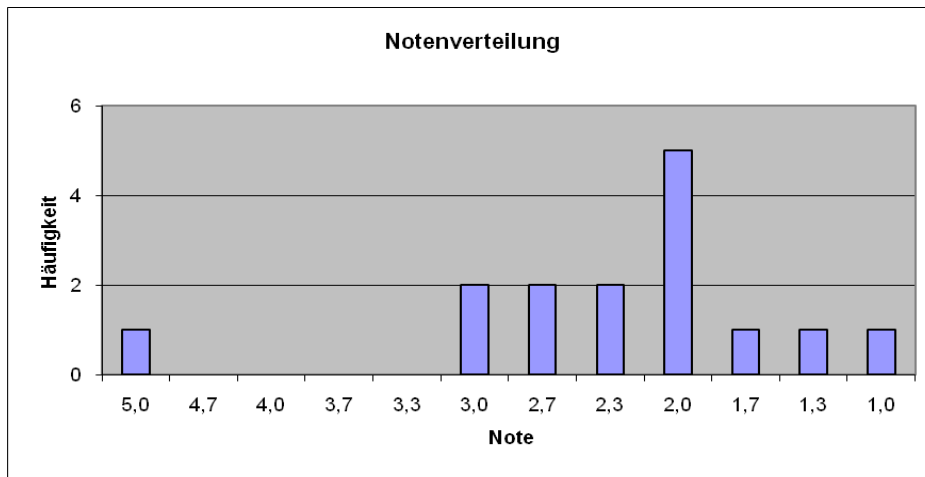

Ergebnis Prf. RTS WS 2009/2010, Prüfer FOL

Matr.-Nr.	Punkte	Note
411015	51	3,0
420903	51	3,0
421659	91	1,0
511114	70	2,0
511666	70	2,0
520262	68	2,0
520779	71	2,0
527609	60	2,7
528340	54	2,7
610192	68	2,0
610550	82	1,3
610985	61	2,3
615033	76	1,7
615094	67	2,3
615728	0	5,0

Mindest-Punktzahl:	25	
Mindest-Prozentzahl:	25%	
mitgeschrieben:	15	
durchgefallen:	1	
Durchfallquote:	7%	
	Punkte	Note
Durchschnitt:	63	2,3
Median:	68	2,0

17.02.10

Föllner-Nord